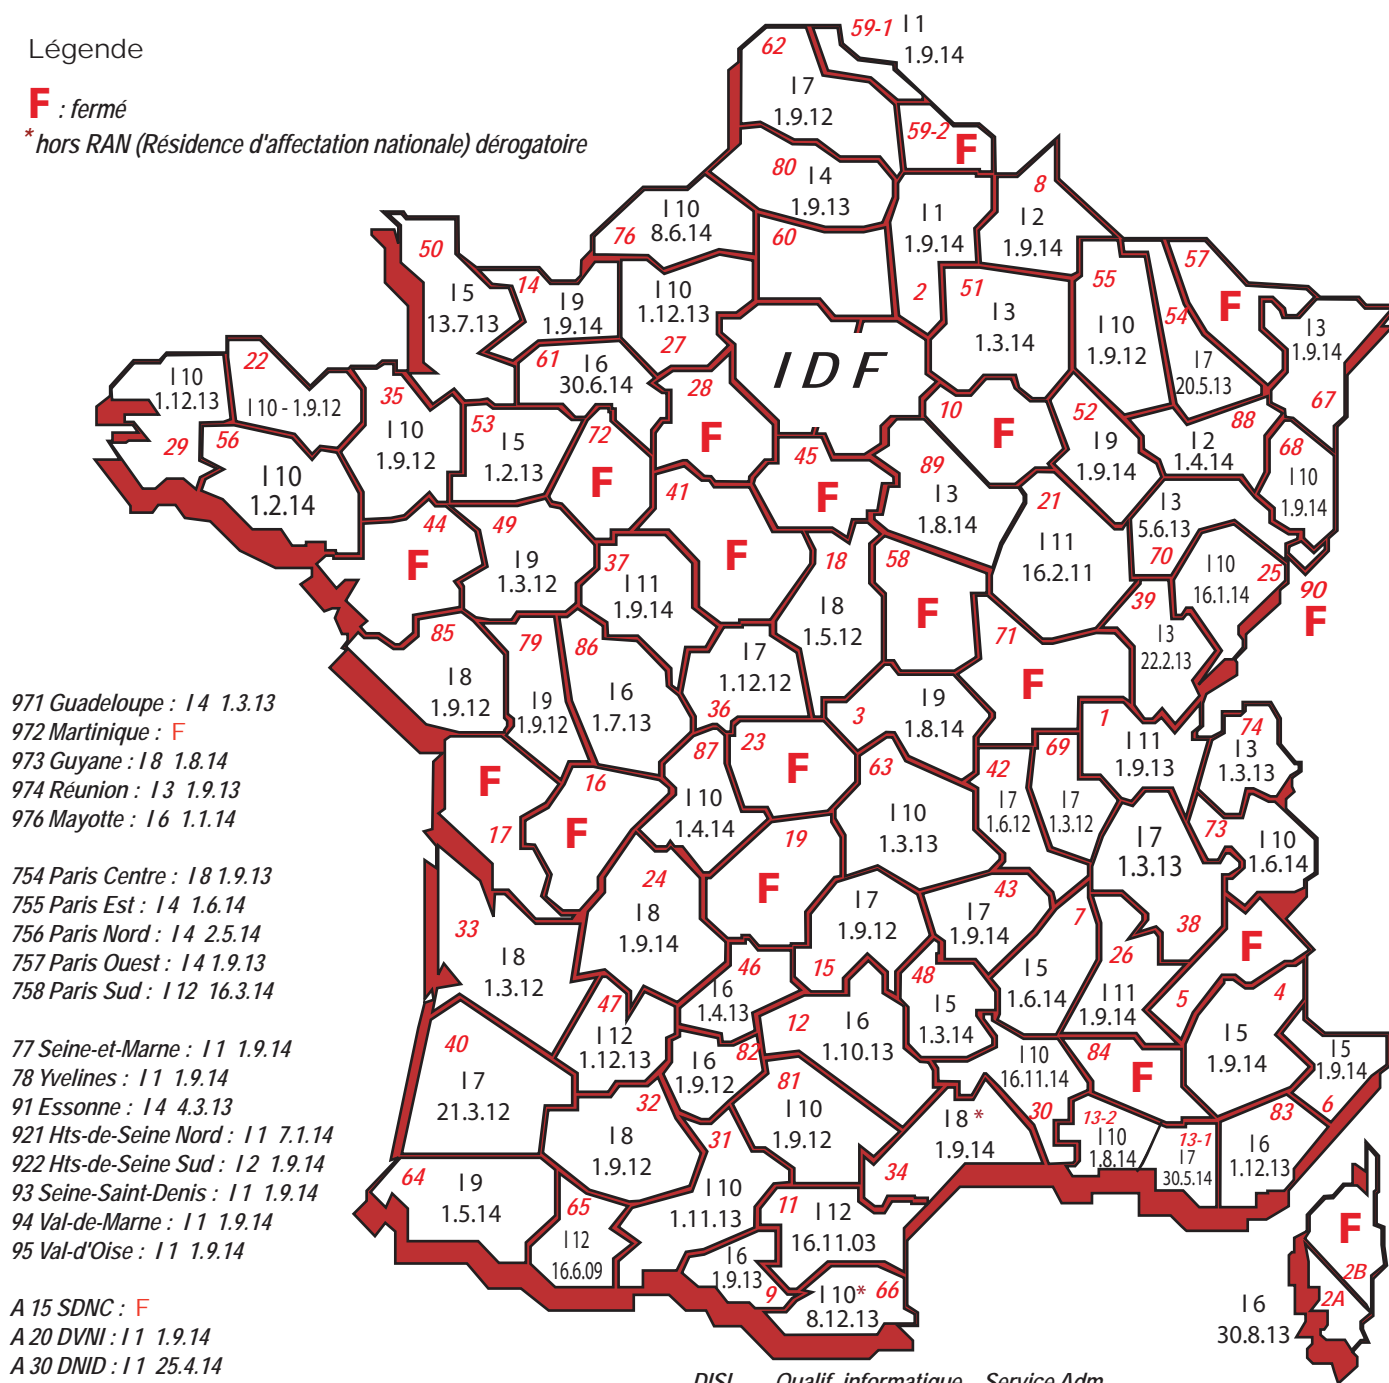

Projet du mouvement de mutation et des premières affectations des Inspecteurs au 1^{er} septembre 2015

hors postes à profil, BCR, Hypothèques et hors priorités

Légende

F : fermé

* hors RAN (Résidence d'affectation nationale) dérogatoire

971 Guadeloupe : 14 1.3.13
972 Martinique : F
973 Guyane : 18 1.8.14
974 Réunion : 13 1.9.13
976 Mayotte : 16 1.1.14

754 Paris Centre : 18 1.9.13
755 Paris Est : 14 1.6.14
756 Paris Nord : 14 2.5.14
757 Paris Ouest : 14 1.9.13
758 Paris Sud : 112 16.3.14