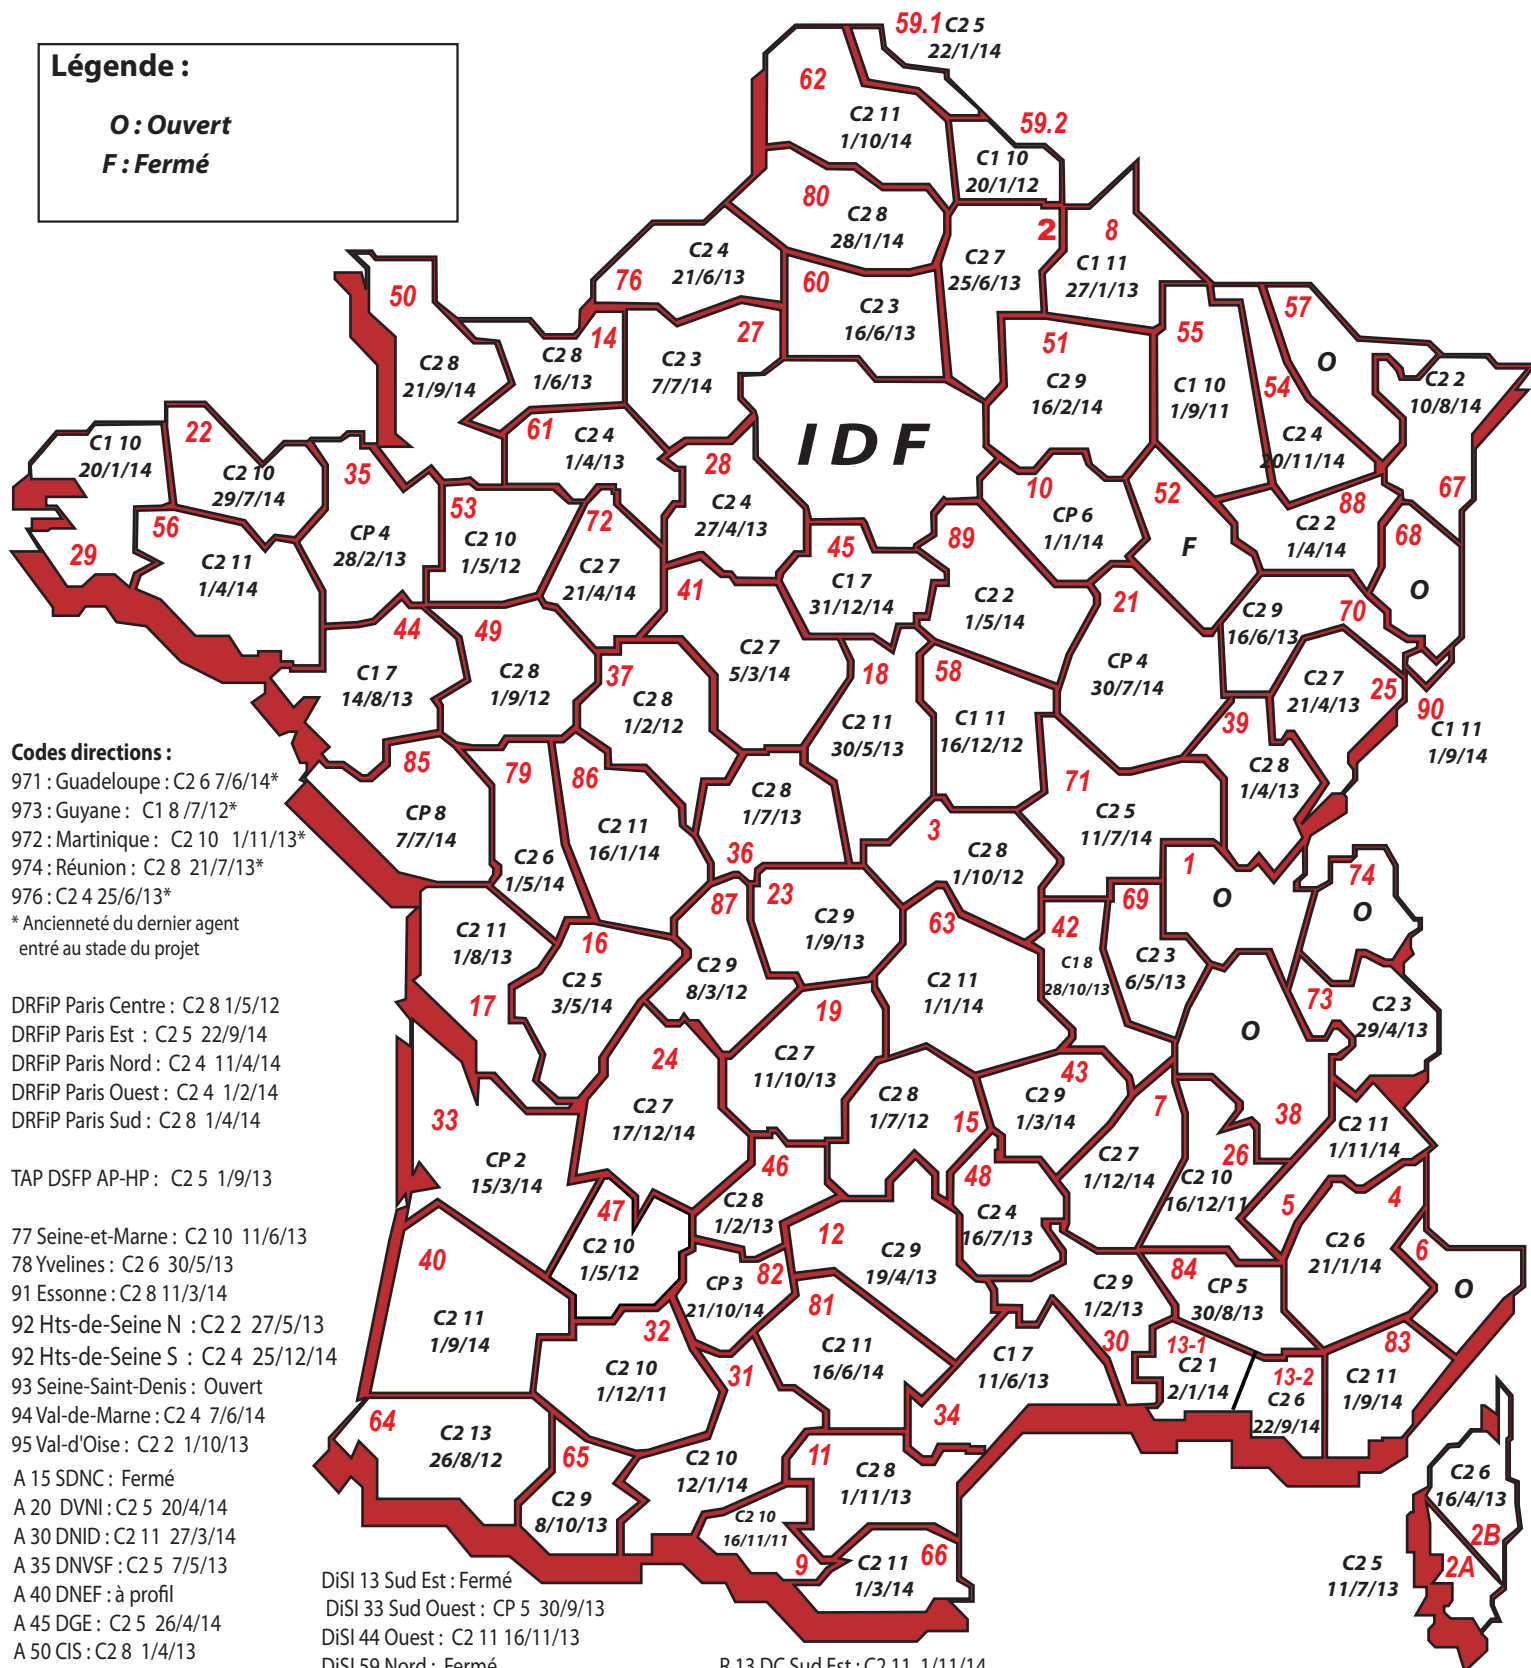

Projet de Mouvement des Contrôleurs au 1^{er} septembre 2015

Coupure par directions administratives (ancienneté du plus jeune agent)

Légende :

O : Ouvert
F : Fermé

Codes directions :

971 : Guadeloupe : C2 6 7/6/14*
973 : Guyane : C1 8 7/12*
972 : Martinique : C2 10 1/11/13*
974 : Réunion : C2 8 21/7/13*
976 : C2 4 25/6/13*

* Ancienneté du dernier agent
entré au stade du projet

DRFIP Paris Centre : C2 8 1/5/12
DRFIP Paris Est : C2 5 22/9/14
DRFIP Paris Nord : C2 4 11/4/14
DRFIP Paris Ouest : C2 4 1/2/14
DRFIP Paris Sud : C2 8 1/4/14

TAP DSFP AP-HP : C2 5 1/9/13

77 Seine-et-Marne : C2 10 11/6/13
78 Yvelines : C2 6 30/5/13
91 Essonne : C2 8 11/3/14
92 Hts-de-Seine N : C2 2 27/5/13
92 Hts-de-Seine S : C2 4 25/12/14
93 Seine-Saint-Denis : Ouvert
94 Val-de-Marne : C2 4 7/6/14
95 Val-d'Oise : C2 2 1/10/13